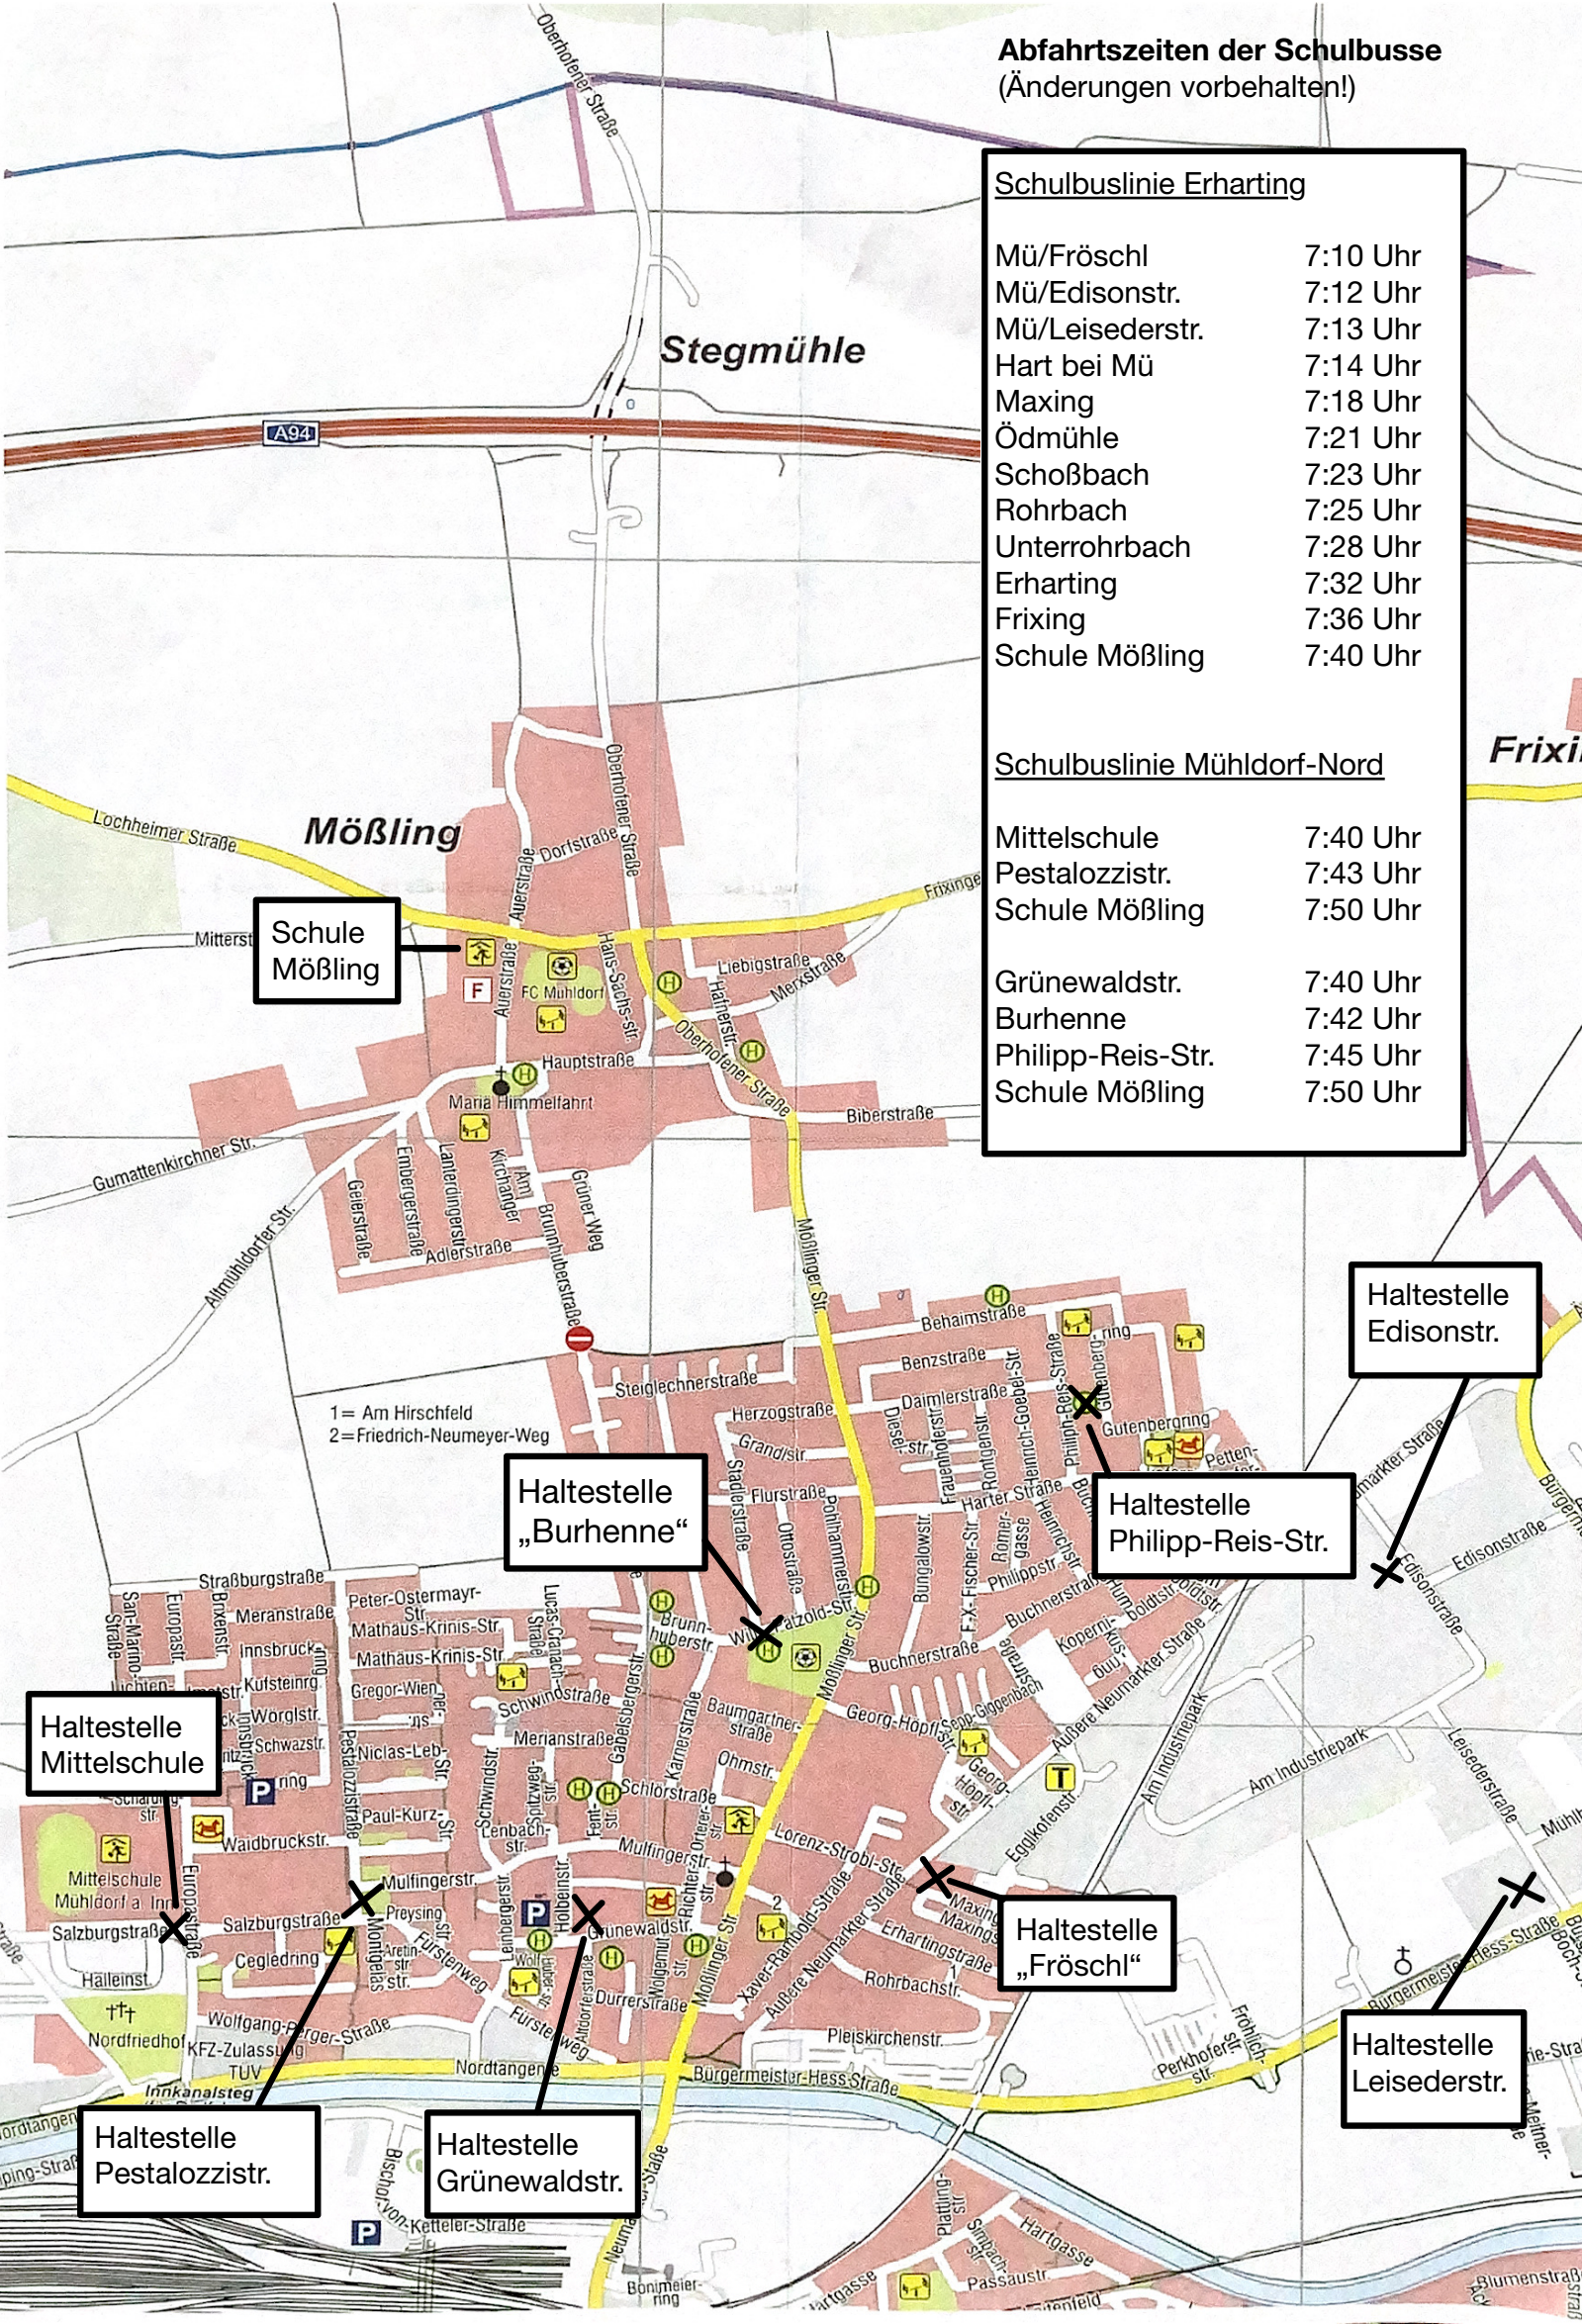

Abfahrtszeiten der Schulbusse
(Änderungen vorbehalten!)

Schulbuslinie Erharting	
Mü/Fröschl	7:10 Uhr
Mü/Edisonstr.	7:12 Uhr
Mü/Leisederstr.	7:13 Uhr
Hart bei Mü	7:14 Uhr
Maxing	7:18 Uhr
Ödmühle	7:21 Uhr
Schoßbach	7:23 Uhr
Rohrbach	7:25 Uhr
Unterrohrbach	7:28 Uhr
Erharting	7:32 Uhr
Frixing	7:36 Uhr
Schule Möbling	7:40 Uhr

Schulbuslinie Mühl Dorf-Nord	
Mittelschule	7:40 Uhr
Pestalozzistr.	7:43 Uhr
Schule Möbling	7:50 Uhr

Grünewaldstr.	7:40 Uhr
Burhenne	7:42 Uhr
Philipp-Reis-Str.	7:45 Uhr
Schule Möbling	7:50 Uhr

1= Am Hirschfeld
2= Friedrich-Neumeyer-Weg